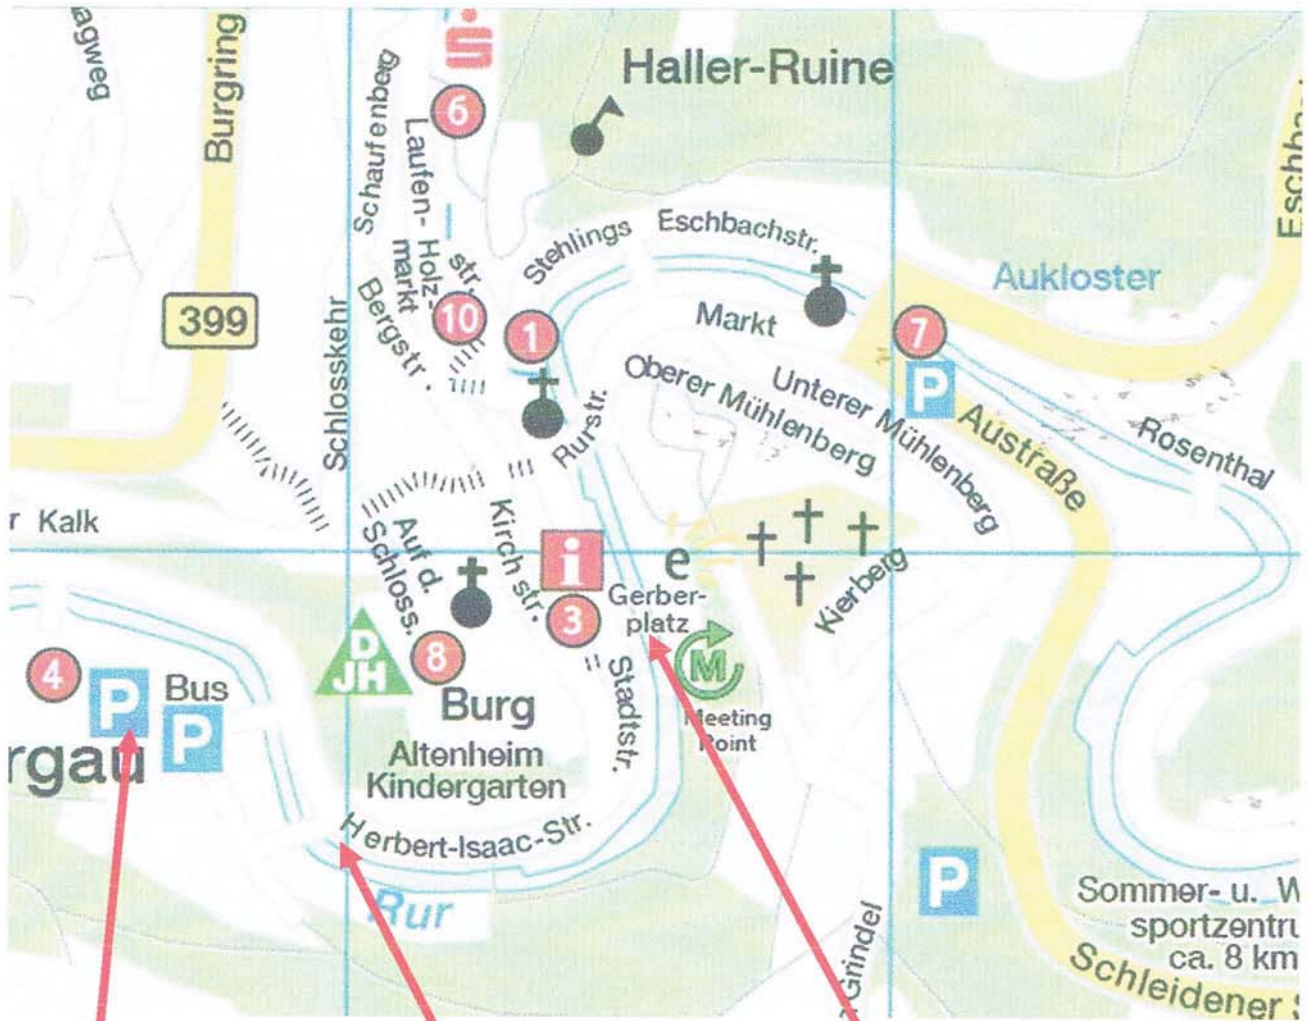

Parken, Einstieg und Start in Monschau

Parken für alle

Einstieg für alle

Start für alle

Die Durchfahrt durch Monschau ist mit Anhänger nicht möglich!!